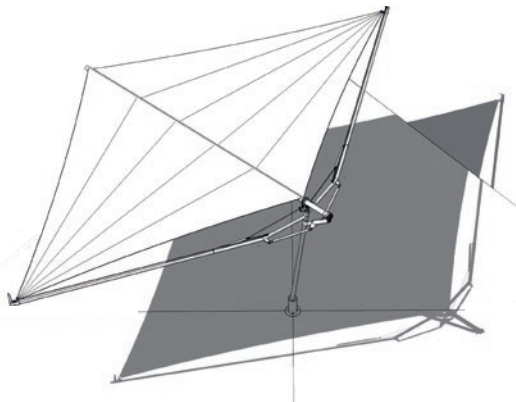

## SQS

---

Das klassische SunSquare® Sonnensegel mit Federzug an der F-Stütze. Für Latten-segel bis max. 50 m<sup>2</sup> und Strahlensegel bis max. 70 m<sup>2</sup> Tuchfläche.

*The classic SunSquare® awning with spring on the F-support. For sails with battens up to max. 50 m<sup>2</sup> and sails with radial design up to max. 70 m<sup>2</sup> canvas area.*

*La voile SunSquare® bi latérale avec voile rectangulaire coupée et enrouleur en porte-à-faux – par conséquent, seuls cinq points de fixation (mur ou des supports au sol) sont nécessaires. Pour les voile jusqu'à une surface de tissu de 40 m<sup>2</sup> maximum.*

## FOLD & ROLL

---

Die 270 Grad Verdrehbarkeit zaubert aus dem 30 m<sup>2</sup> Segelschirm einen 75 m<sup>2</sup> großen Sonnenschutz. Wenn der Wind zu stark wird, klappt das Armsystem automatisch ein und das Segel rollt sich zusammen.

*The 270 degree twistability conjures from the 30 m<sup>2</sup> sail screen a 75 m<sup>2</sup> sunshade. When the wind gets too strong, the arm system automatically folds in and the sail curls up.*

*La rotabilità di 270 gradi evoca il Ombrellone a vela di 30 m<sup>2</sup> e protezione solare di 75 m<sup>2</sup>. Se il vento diventa troppo forte, il sistema del braccio si piega automaticamente e la vela si rannicchia.*