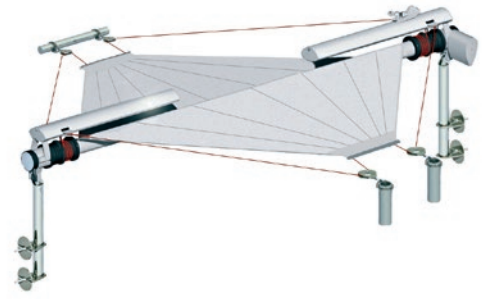

*La voile d'ombrage classique SunSquare® avec un amortisseur à ressorts sur le support F. Pour voiles lattées jusqu'à 50 m<sup>2</sup> maximum et voiles rayonnantes jusqu'à 70 m<sup>2</sup> de surface de toile maximum.*

## SQK-I

---

Das SunSquare® Sonnensegel mit einem Kompensator. Für Lattensegel bis max. 50 m<sup>2</sup> und Strahlensegel bis max. 70 m<sup>2</sup> Tuchfläche.

*The SunSquare® sunsail with one compensator.  
For sails with battens up to max. 50 m<sup>2</sup> and sails with  
radial design up to max. 70 m<sup>2</sup> canvas area.*

*La vela da sole SunSquare® con compensatore. Per  
vele steccate fino a 50 m<sup>2</sup> e vele jet fino a superficie  
del panno max. 70 m<sup>2</sup>.*

*La voile d'ombrage SunSquare® avec compensateur.  
Pour voiles lattées jusqu'à 50 m<sup>2</sup> et voiles jet jusqu'à  
surface toile max 70 m<sup>2</sup>.*

*La rotation sur 270 degrés permet à cette voile sur pivot de 30 m<sup>2</sup> de protéger une surface 75 m<sup>2</sup>. Si le vent devient trop fort, le bras se replie automatiquement, et la voile se rétracte.*