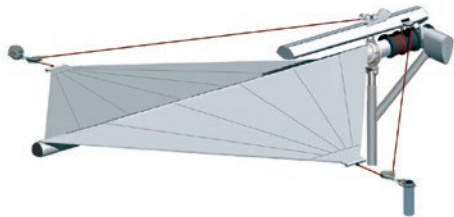

## SQK-Cant

Das SunSquare® Cantilever Sonnensegel mit freikragender Welle - dadurch sind nur drei Befestigungspunkte (Wand- oder Bodenstützen) notwendig. Mit einem Kompensator. Für Latten- und Strahlensegel bis max. 35 m<sup>2</sup> Tuchfläche.