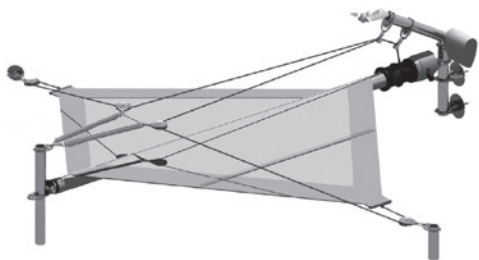

## SQS

---

Das klassische SunSquare® Sonnensegel mit Federzug an der F-Stütze. Für Latten-segel bis max. 50 m<sup>2</sup> und Strahlensegel bis max. 70 m<sup>2</sup> Tuchfläche.

*The classic SunSquare® awning with spring on the F-support. For sails with battens up to max. 50 m<sup>2</sup> and sails with radial design up to max. 70 m<sup>2</sup> canvas area.*

*La classica vela da sole SunSquare® con un bilanciato-re a molla sul supporto F. Per vele steccate fino ad un massimo di 50 m<sup>2</sup> e vele radianti fino ad un massimo di 70 m<sup>2</sup> di superficie in tessuto.*

## FOLD & ROLL

---

Die 270 Grad Verdrehbarkeit zaubert aus dem 30 m<sup>2</sup> Segelschirm einen 75 m<sup>2</sup> großen Sonnenschutz. Wenn der Wind zu stark wird, klappt das Armsystem automatisch ein und das Segel rollt sich zusammen.

*La rotation sur 270 degrés permet à cette voile sur pivot de 30 m<sup>2</sup> de protéger une surface 75 m<sup>2</sup>. Si le vent devient trop fort, le bras se replie automatiquement, et la voile se rétracte.*