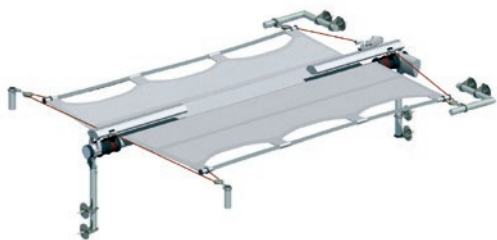

AX-II

Das zweiseitige SunSquare® Sonnensegel mit rechteckigem Segelzuschnitt. Für Segelflächen bis max. 76 m² Tuchfläche.

The two-sided SunSquare® sunsail with a rectangular sail design. For sails up to max. 76 m² canvas area.

La tenda da sole bifacciale SunSquare® con taglio vela rettangolare. Per aree veliche fino a superficie del panno max. 76 m².

La voile SunSquare® bi latéral avec forme de voile rectangulaire. Pour les voiles jusqu'à surface de toile max 76 m².