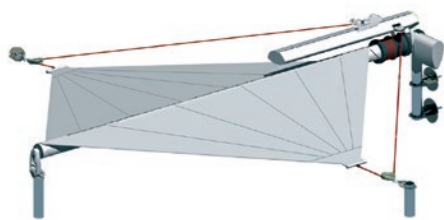

*La voile d'ombrage classique SunSquare® avec un amortisseur à ressorts sur le support F. Pour voiles lattées jusqu'à 50 m<sup>2</sup> maximum et voiles rayonnantes jusqu'à 70 m<sup>2</sup> de surface de toile maximum.*

## SQK-I

---

Das SunSquare® Sonnensegel mit einem Kompensator. Für Lattensegel bis max. 50 m<sup>2</sup> und Strahlensegel bis max. 70 m<sup>2</sup> Tuchfläche.

*The SunSquare® sunsail with one compensator.  
For sails with battens up to max. 50 m<sup>2</sup> and sails with  
radial design up to max. 70 m<sup>2</sup> canvas area.*

*La vela da sole SunSquare® con compensatore. Per  
vele steccate fino a 50 m<sup>2</sup> e vele jet fino a superficie  
del panno max. 70 m<sup>2</sup>.*

*La voile d'ombrage SunSquare® avec compensateur.  
Pour voiles lattées jusqu'à 50 m<sup>2</sup> et voiles jet jusqu'à  
surface toile max 70 m<sup>2</sup>.*

*La rotation sur 270 degrés permet à cette voile sur pivot de 30 m<sup>2</sup> de protéger une surface 75 m<sup>2</sup>. Si le vent devient trop fort, le bras se replie automatiquement, et la voile se rétracte.*