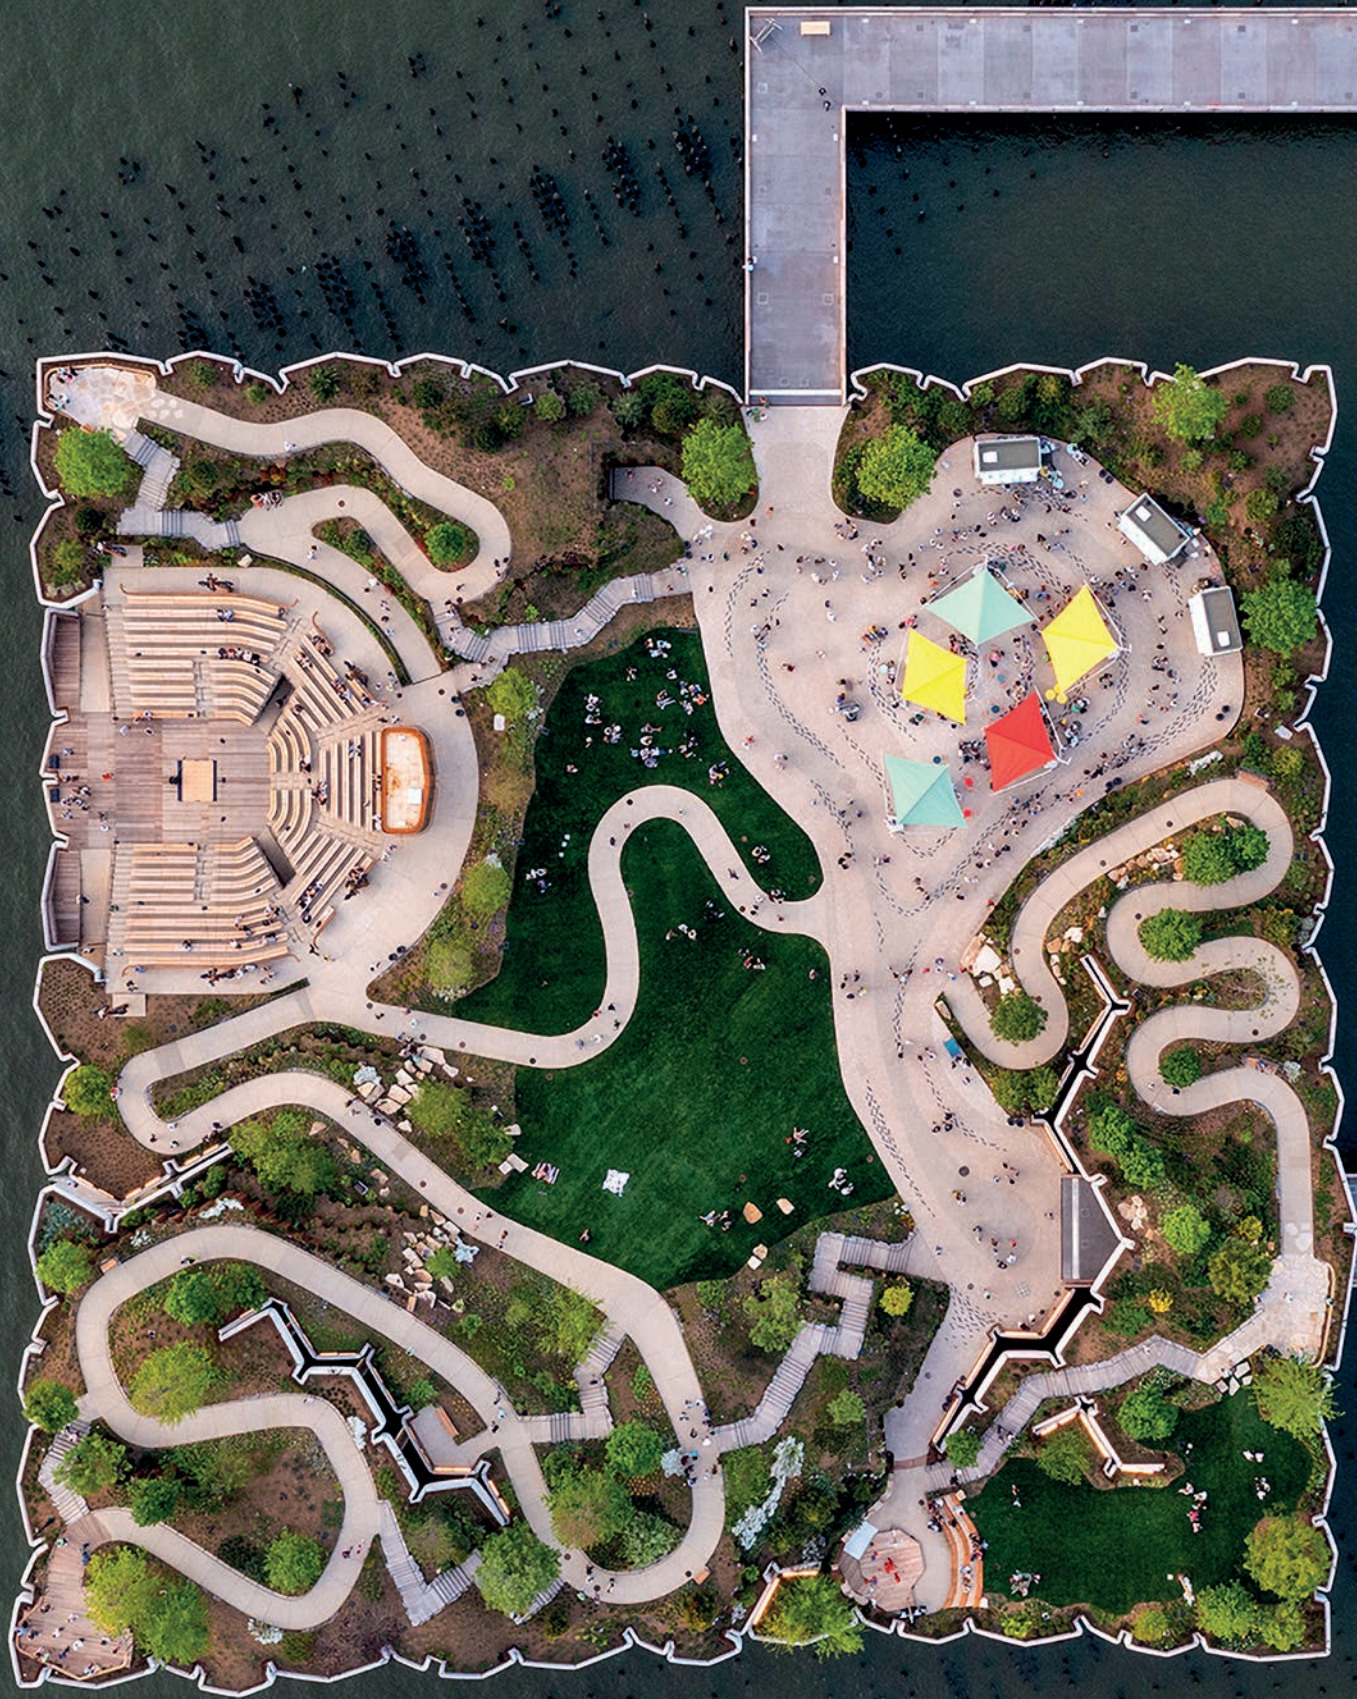

*La voile d'ombrage classique SunSquare® avec un amortisseur à ressorts sur le support F. Pour voiles lattées jusqu'à 50 m<sup>2</sup> maximum et voiles rayonnantes jusqu'à 70 m<sup>2</sup> de surface de toile maximum.*

## FOLD & ROLL

---

Die 270 Grad Verdrehbarkeit zaubert aus dem 30 m<sup>2</sup> Segelschirm einen 75 m<sup>2</sup> großen Sonnenschutz. Wenn der Wind zu stark wird, klappt das Armsystem automatisch ein und das Segel rollt sich zusammen.

*The 270 degree twistability conjures from the 30 m<sup>2</sup> sail screen a 75 m<sup>2</sup> sunshade. When the wind gets too strong, the arm system automatically folds in and the sail curls up.*

*La rotabilità di 270 gradi evoca il Ombrellone a vela di 30 m<sup>2</sup> e protezione solare di 75 m<sup>2</sup>. Se il vento diventa troppo forte, il sistema del braccio si piega automaticamente e la vela si rannicchia.*

*La rotation sur 270 degrés permet à cette voile sur pivot de 30 m<sup>2</sup> de protéger une surface 75 m<sup>2</sup>. Si le vent devient trop fort, le bras se replie automatiquement, et la voile se rétracte.*