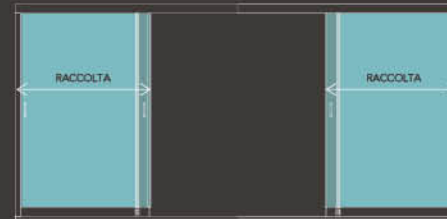

CONFIGURAZIONI glisse

RACCOLTA PANNELLI | APERTURA LATERALE

lato interno

lato interno

RACCOLTA PANNELLI LATERALE | APERTURA CENTRALE

lato interno

lato interno

RACCOLTA PANNELLI CENTRALE | APERTURA CENTRALE

lato interno