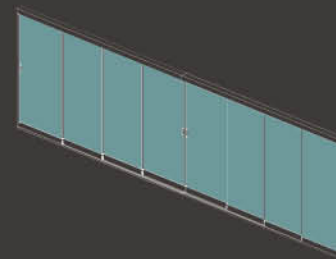

L min. cm 245

L max cm 600

6 ANTE - 3 VIE

L min. cm 352

L max cm 860

8 ANTE - 4 VIE

L min. cm 459

L max cm 1160

10 ANTE - 5 VIE

L min. cm 566

L max cm 1400

CONFIGURAZIONI glisse

RACCOLTA PANNELLI | APERTURA LATERALE

lato interno

lato interno

RACCOLTA PANNELLI LATERALE | APERTURA CENTRALE