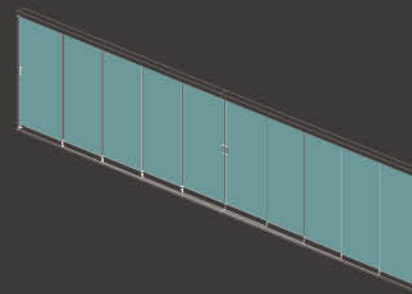

10 ANTE - 5 VIE

L min. cm 566

L max cm 1400